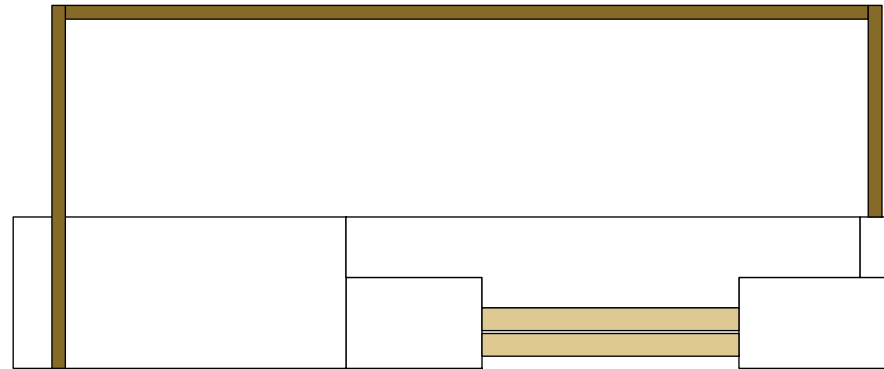

テラス
エバーアートウッドフレーム
W5490*D1235*H2400
色: ブラウンエボニー
+シェード固定タイプ 1.5間*4尺*2セット

照明
タカショー エバーアート ウォールライト2型
色: ダークパイン

照明器具
タカショー
ラタンスタンドライ4型/3型
色: ベージュ

BBQコンロ
タカショー ダンクック
ボンファイアBBQ

レンガ
オルダブリック ペイプ
色: ペインターブラウン 笠置100枚

クラッシュロック ラージサイズ1袋

樹脂デッキ
タカショー エバーエコデッキII
色: ウォームグレー

※ この図面は法律上の知的所有権を有しております。
無断での転用を禁止します。
※ パースでの植栽の一部はイメージとなります。
※ 実際の施工には、計画図と多少異なる場合があります。
※ 設計GLが変わる場合は再度、計画及び見積りが必要となります。

H28. 3. 26

: 氏名

2016エクステリアフェア
メインガーデン