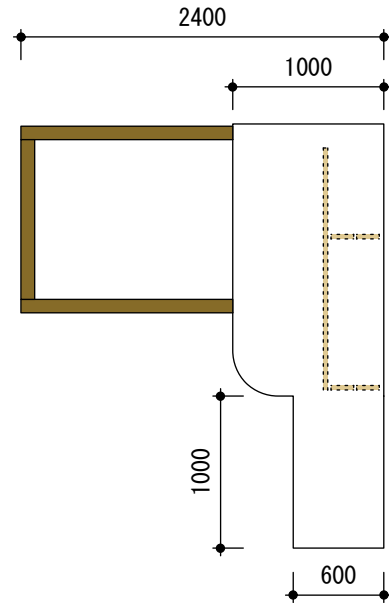

テラス
エバーアートウッドフレーム
W5490*D1235*H2400
色: ブラウンエボニー
+シェード固定タイプ 1.5間*4尺*2セット

照明
タカショー エバーアート ウォールライト2型
色: ダークパイン

照明器具
タカショー
ラタンスタンドライ4型/3型
色: ベージュ

BBQコンロ
タカショー ダンクック
ボンファイアBBQ

レンガ
オルダブリック ペイプ
色: ペインターブラウン 笠置100枚

クラッシュロック ラージサイズ1袋

樹脂デッキ
タカショー エバーエコデッキII
色: ウォームグレー

※ この図面は法律上の知的所有権を有しております。
無断での転用を禁止します。
※ パースでの植栽の一部はイメージとなります。
※ 実際の施工には、計画図と多少異なる場合があります。
※ 設計GLが変わる場合は再度、計画及び見積りが必要となります。

H28. 3. 26

: 氏名

2016エクステリアフェア
メインガーデン

| | | | | |
|-------|------------|----|----|-------|
| 縮尺 | 1/50 | 店長 | 設計 | プランナー |
| 設計年月日 | H28. 4. 29 | | | |