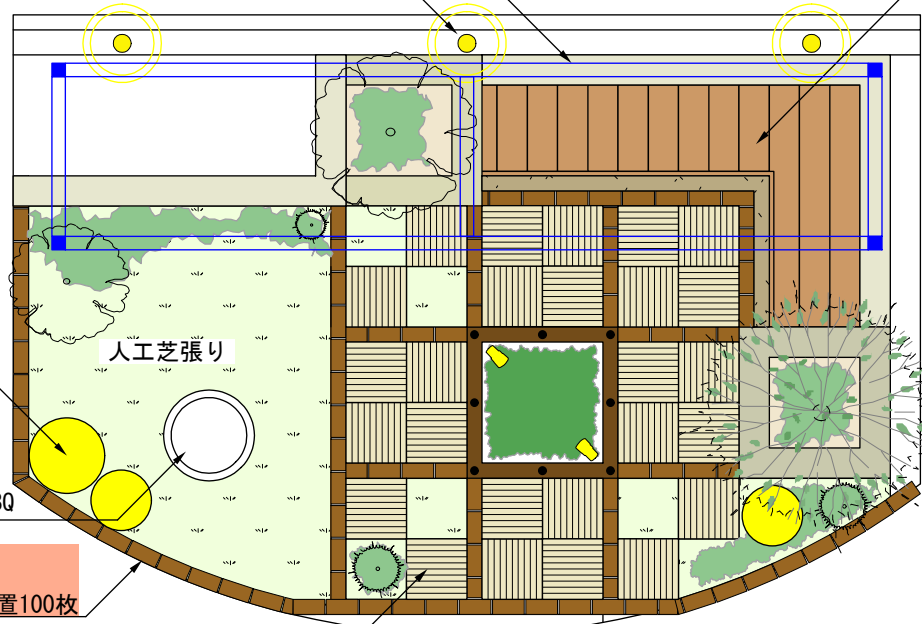

テラス
エバーアートウッドフレーム
W5490*D1235*H2400
色: ブラウンエボニー
+シェード固定タイプ 1.5間*4尺*2セット

照明
タカショー エバーアート ウォールライト2型
色: ダークパイン

照明器具
タカショー
ラタンスタンドライ4型/3型
色: ベージュ

BBQコンロ
タカショー ダンクック
ボンファイアBBQ

レンガ
オルダブリック ペイプ
色: ペインターブラウン 笠置100枚

クラッシュロック ラージサイズ1袋

樹脂デッキ
タカショー エバーエコデッキII
色: ウォームグレー

※ この図面は法律上の知的所有権を有しております。
無断での転用を禁止します。
※ パースでの植栽の一部はイメージとなります。
※ 実際の施工には、計画図と多少異なる場合があります。
※ 設計GLが変わる場合は再度、計画及び見積りが必要となります。

H28. 3. 26

: 氏名

2016エクステリアフェア
メインガーデン